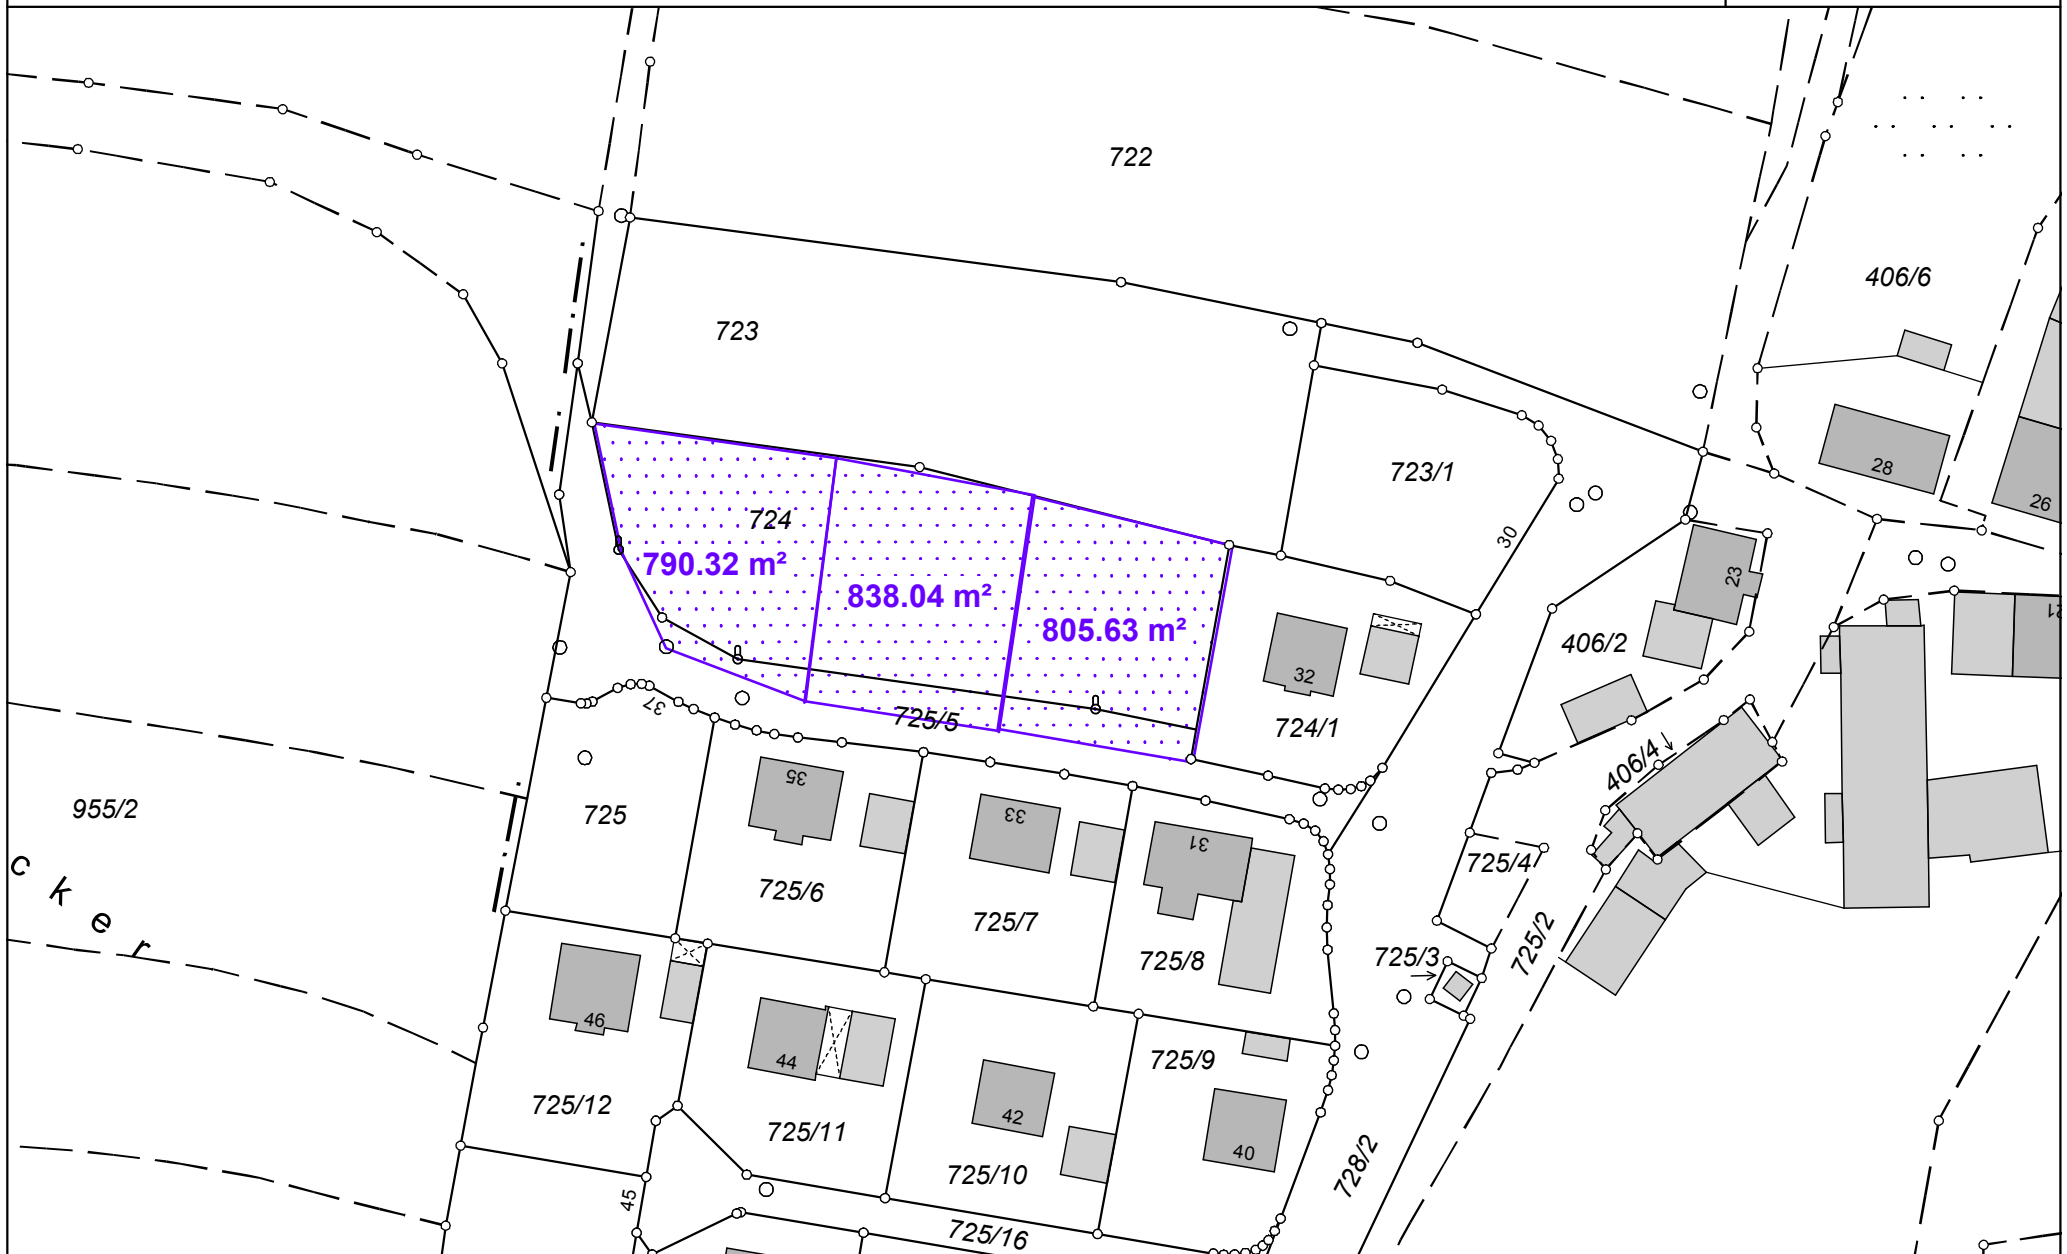

GEMEINDE Sachsen b. Ansbach

Datum: 17.01.2011

Der Ausdruck basiert auf Originaldaten des VA. Eine Ableitung des amtlichen Katasterstandes ist nicht zulässig und ersetzt nicht den Katasterauszug.
Karte nicht zur Maßentnahme geeignet!

0 50 m
Maßstab = 1 : 1000